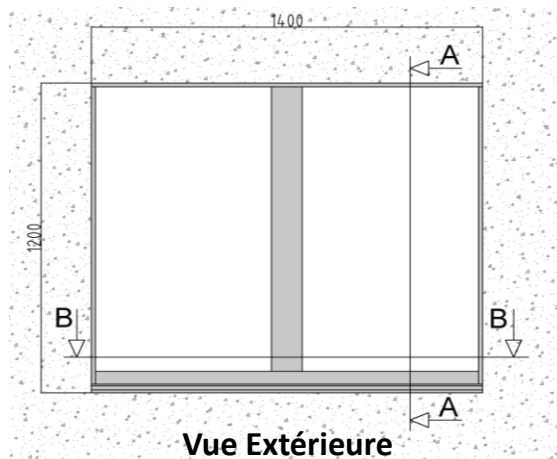

VERALUblock

Fenêtre 2 vantaux

FENÊTRE SUISSE
DE QUALITÉ

CERTIFIÉE

Coupe A-A

Vue Extérieure

Coupe B-B

VERALUblock

Porte-fenêtre seuil réduit

FENÊTRE SUISSE
DE QUALITÉ

CERTIFIÉE

Coupe A-A

Vue Extérieure

Coupe B-B