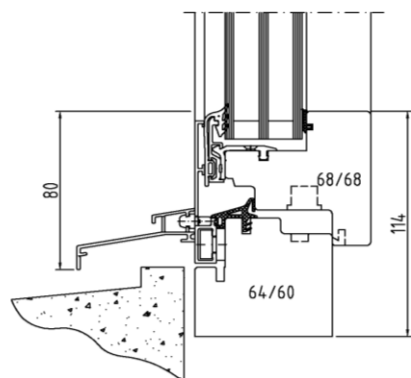

VERALUblock

Fenêtre 2 vantaux

FENÊTRE SUISSE
DE QUALITÉ

CERTIFIÉE

Coupe A-A

Vue Extérieure

Coupe B-B

VERALUblock

Porte-fenêtre seuil réduit

FENÊTRE SUISSE
DE QUALITÉ

CERTIFIÉE

Coupe A-A

Vue Extérieure

Coupe B-B