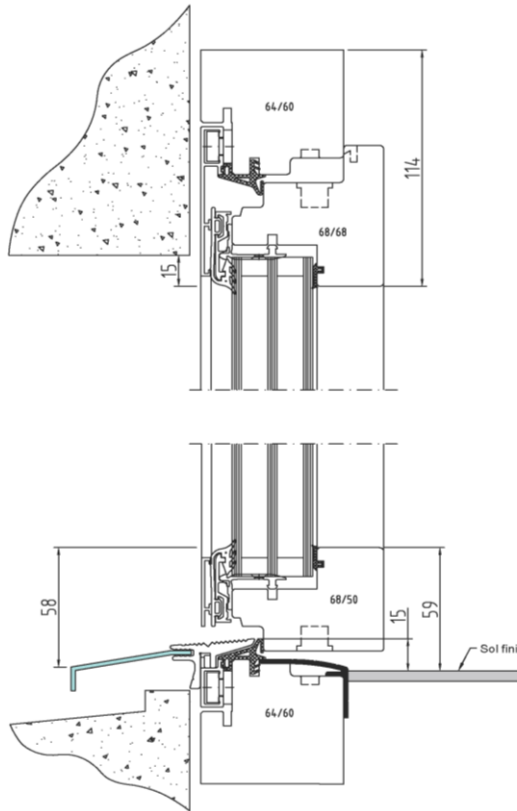

VERALUblock

Fenêtre 2 vantaux

FENÊTRE SUISSE
DE QUALITÉ

CERTIFIÉE

Coupe A-A

Vue Extérieure

Coupe B-B

VERALUblock

Porte-fenêtre seuil réduit

FENÊTRE SUISSE
DE QUALITÉ

CERTIFIÉE

Coupe A-A

Vue Extérieure

Coupe B-B